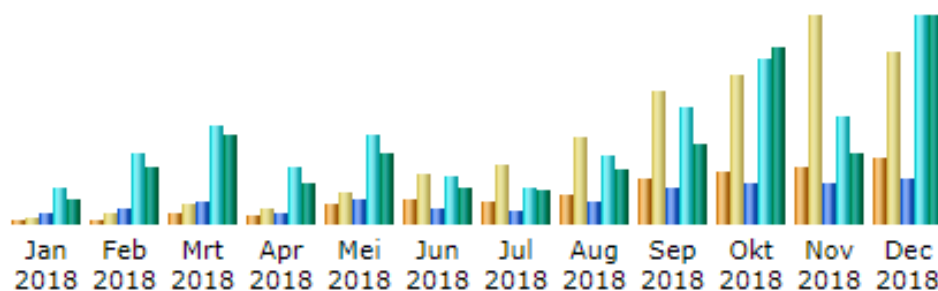

2018

Maand	Unieke bezoekers	Aantal bezoeken
Jan 2018	46	117
Feb 2018	57	174
Mrt 2018	197	359
Apr 2018	173	269
Mei 2018	370	606
Jun 2018	470	922
Jul 2018	401	1110
Aug 2018	531	1613
Sep 2018	830	2486
Okt 2018	981	2802
Nov 2018	1082	3903
Dec 2018	1241	3212
Totaal	6379	17573

2019

Maand	Unieke bezoekers	Aantal bezoeken
Jan 2019	1176	3089
Feb 2019	1272	3572
Mrt 2019	1521	4381
Apr 2019	1419	4161
Mei 2019	722	1629
Jun 2019	0	0
Jul 2019	0	0
Aug 2019	0	0
Sep 2019	0	0
Okt 2019	0	0
Nov 2019	0	0
Dec 2019	0	0
Totaal	6110	16832